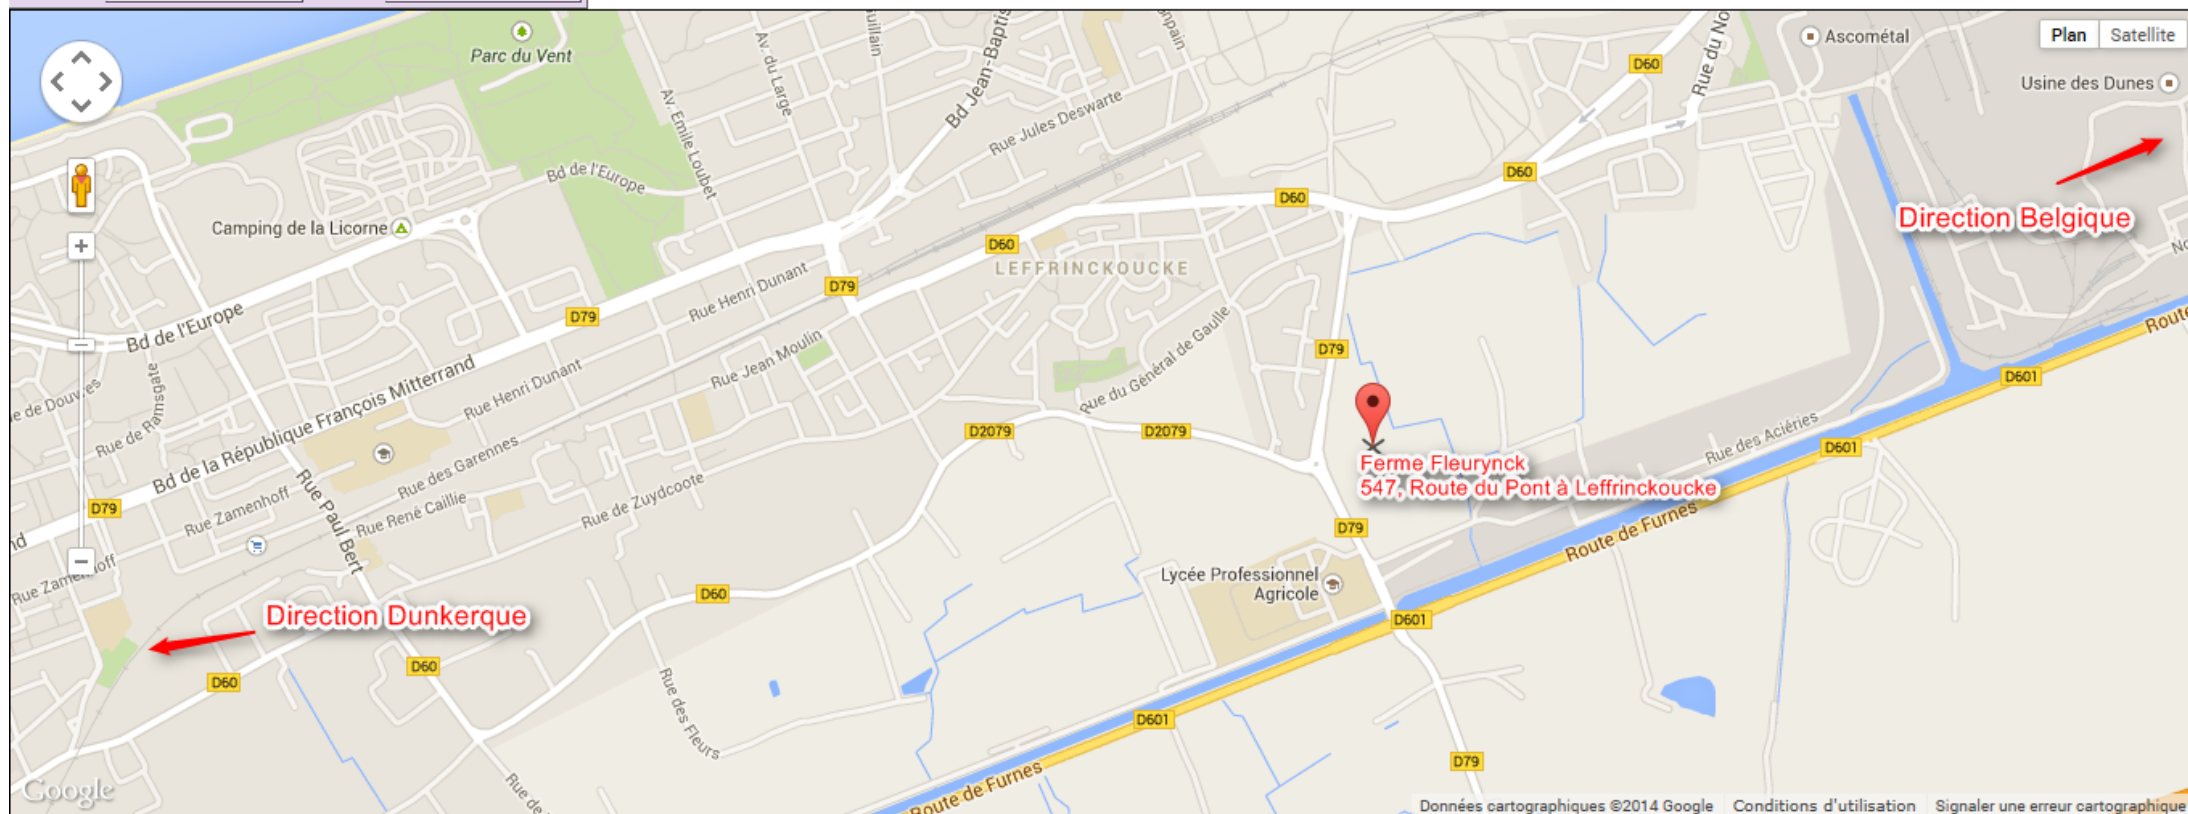

Plan pour accéder au Département Social de L'APAHM

Ferme Fleurync
547, Route du Pont
59495 LEFFRINCKOUCKE

Longitude 2.445986777246162 Latitude 51.04739834596521

Prendre A16 en direction de :

Ostende
Dunkerque-Rosendaël
Dunkerque-Malo
Bray-Dunes
Dunes
Coudekerque-Branche-Est

Prendre la sortie en direction de :

Téteghem
Leffrinckoucke
Zuydcoote

Prendre D4 en direction de

Téteghem-Chapeau Rouge
Leffrinckoucke
Dunkerque-Rosendaël
Zuydcoote

Prendre à Droite la D601 (canal de Furnes en face) - Après le feu tricolore, prendre à Gauche la D79

Possibilité de se garer sur les trottoirs situés à proximité (places limitées)