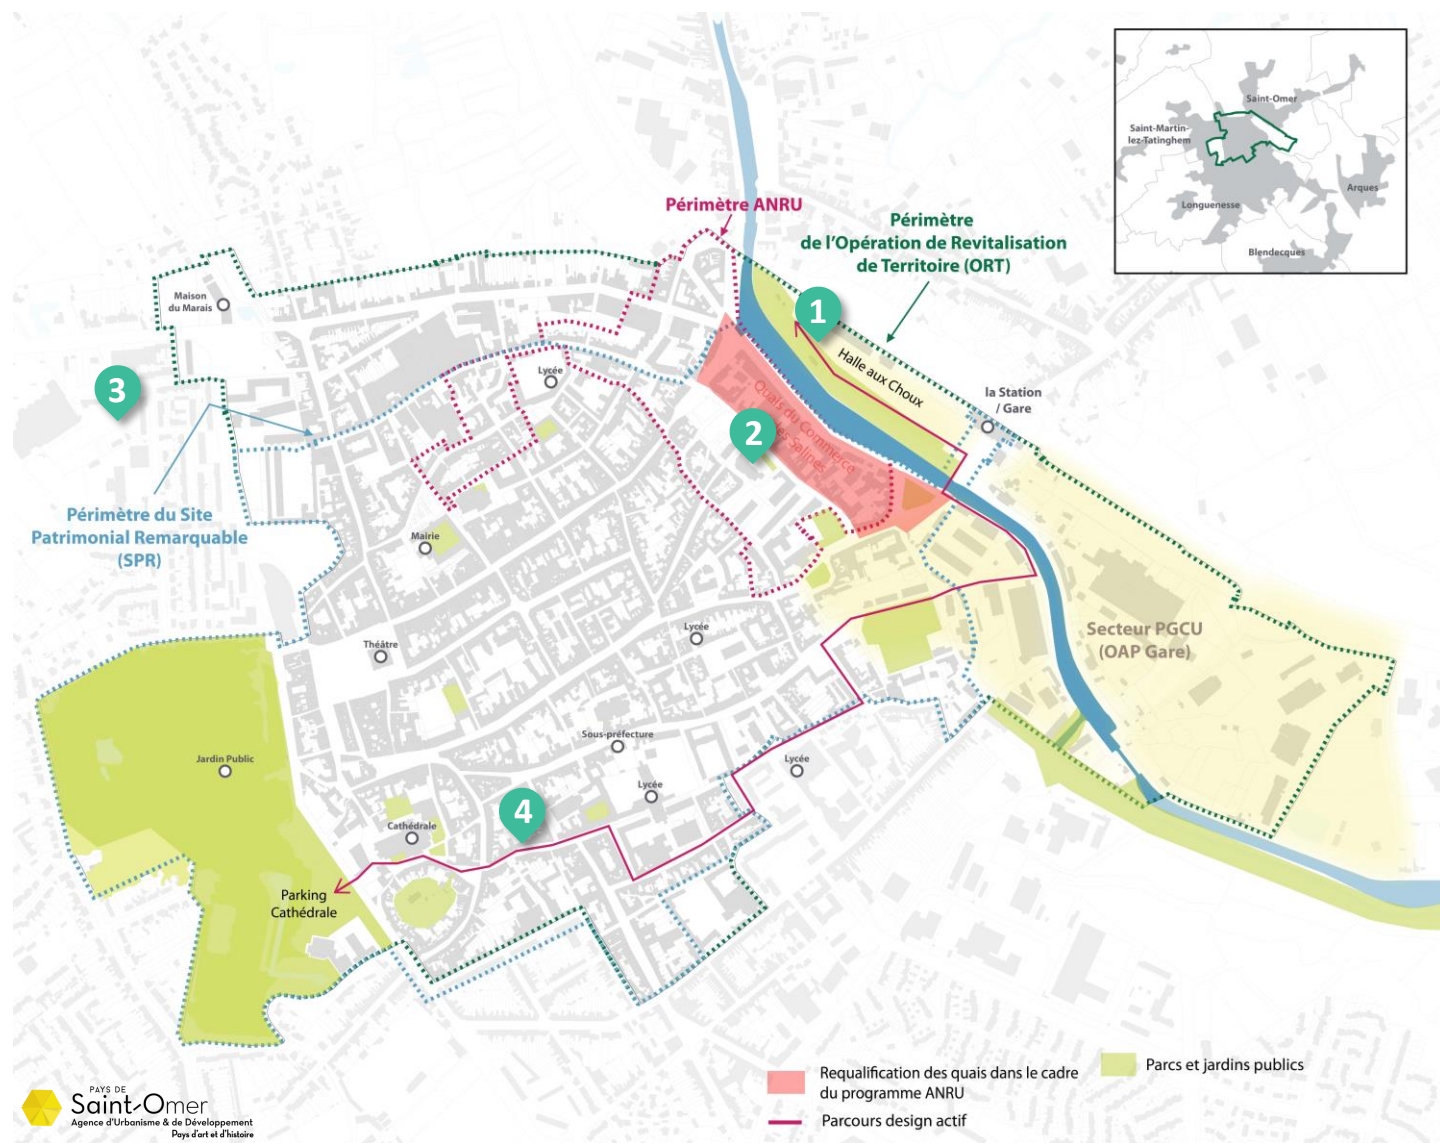

## LOCALISATION

### Données clés :

- Saint-Omer, 14 900 hab. env.
- Dont 11,5 % dans le QPV Quai des Salines – Saint-Sépulcre

## LES DÉMARCHES

## LE DESIGN ACTIF À TRAVERS 2 PROJETS EN COURS

Réaménagement d'une cour d'école et des abords de la Maison de quartier :