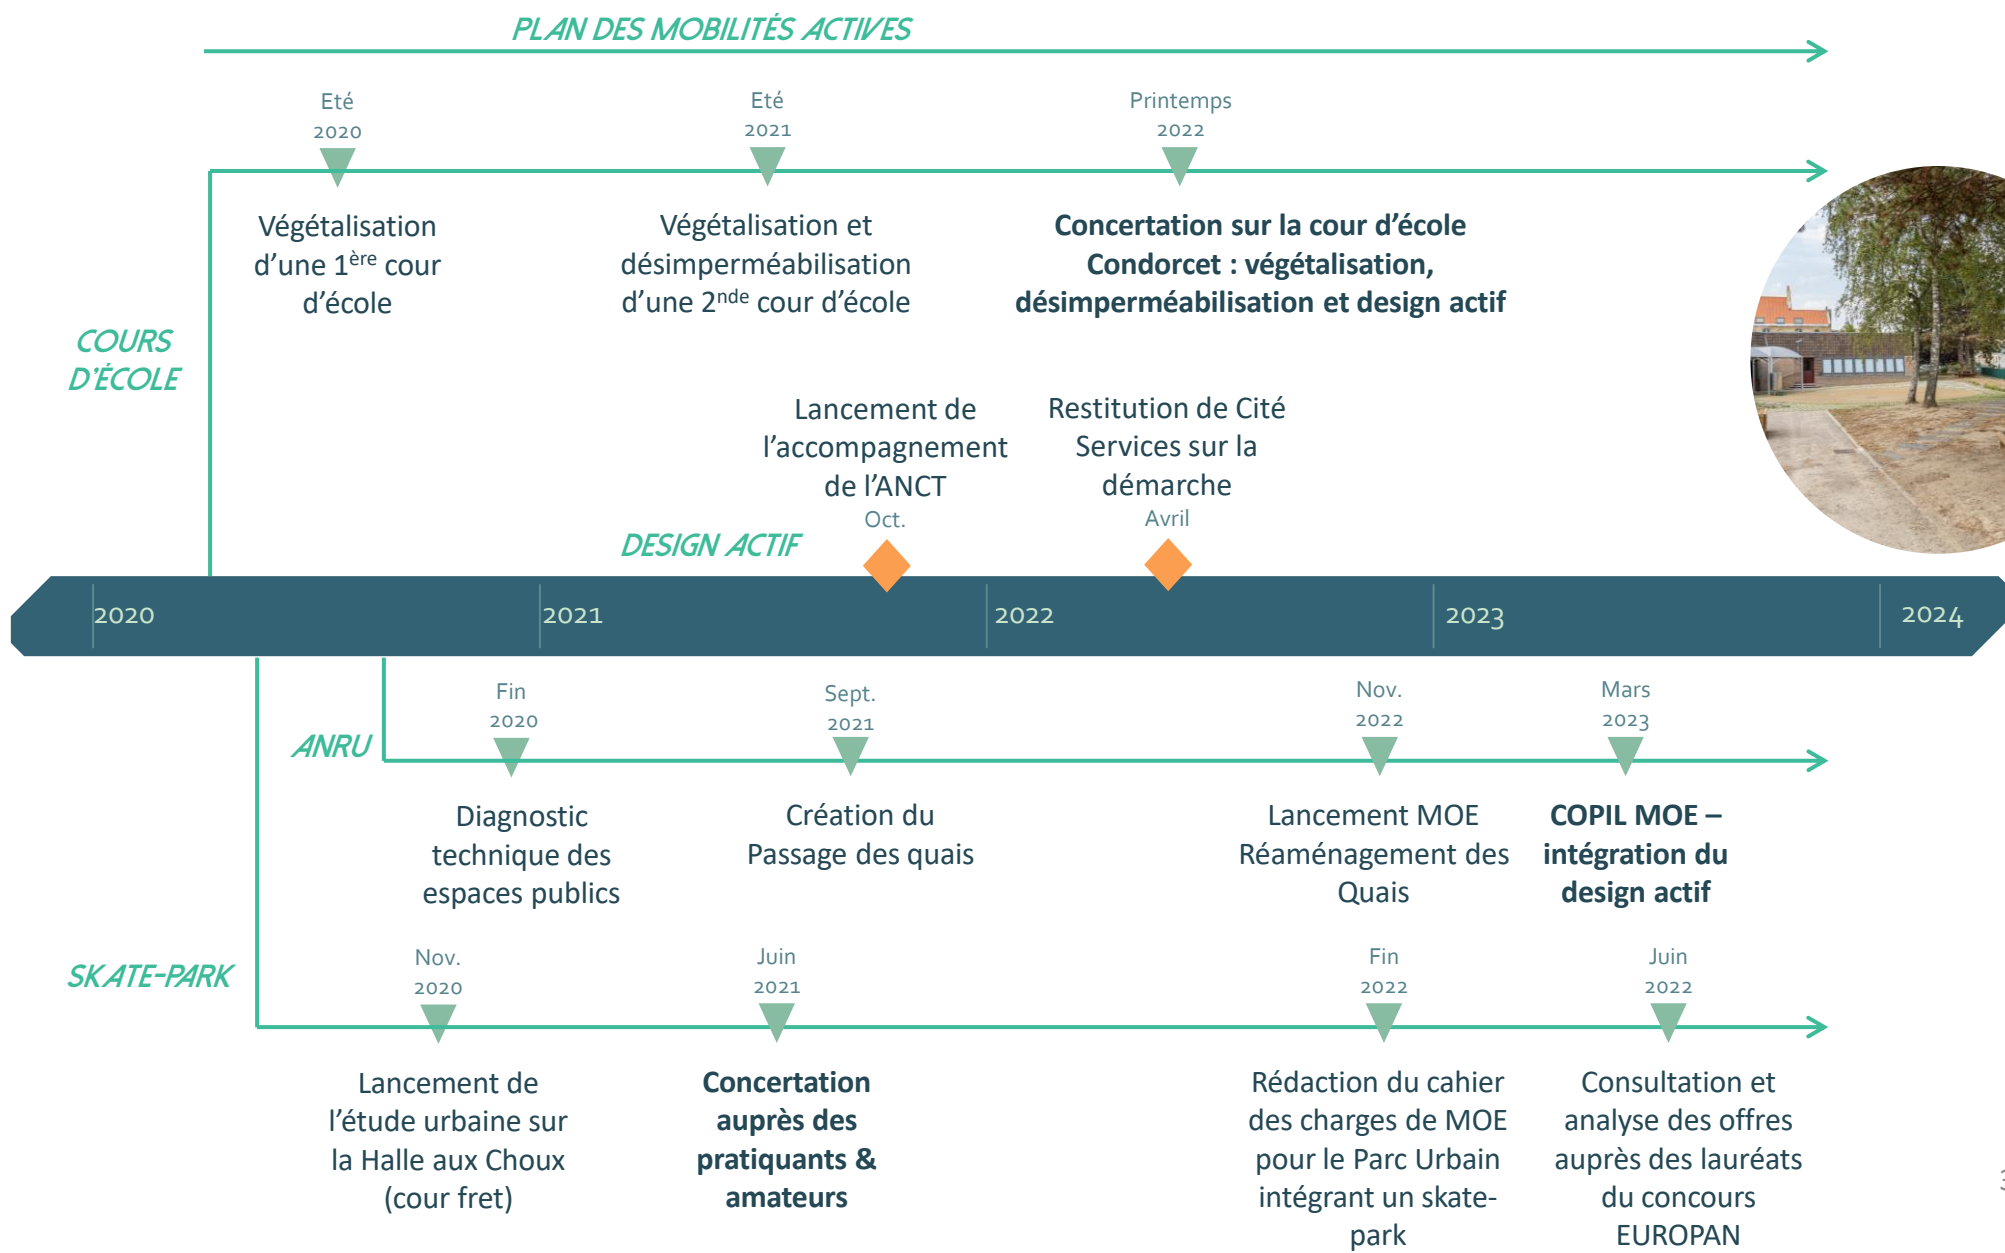

# DESIGN ACTIF À SAINT-OMER

Intervention

Webinaire "Le design actif au service de la pratique sportive : quels enjeux pour les quartiers prioritaires ?"

Communauté d'Agglomération du Pays de Saint-Omer

## LOCALISATION

### Données clés :

- Saint-Omer, 14 900 hab. env.
- Dont 11,5 % dans le QPV Quai des Salines – Saint-Sépulcre

## LE DESIGN ACTIF À TRAVERS 2 PROJETS EN COURS

Réaménagement d'une cour d'école et des abords de la Maison de quartier :