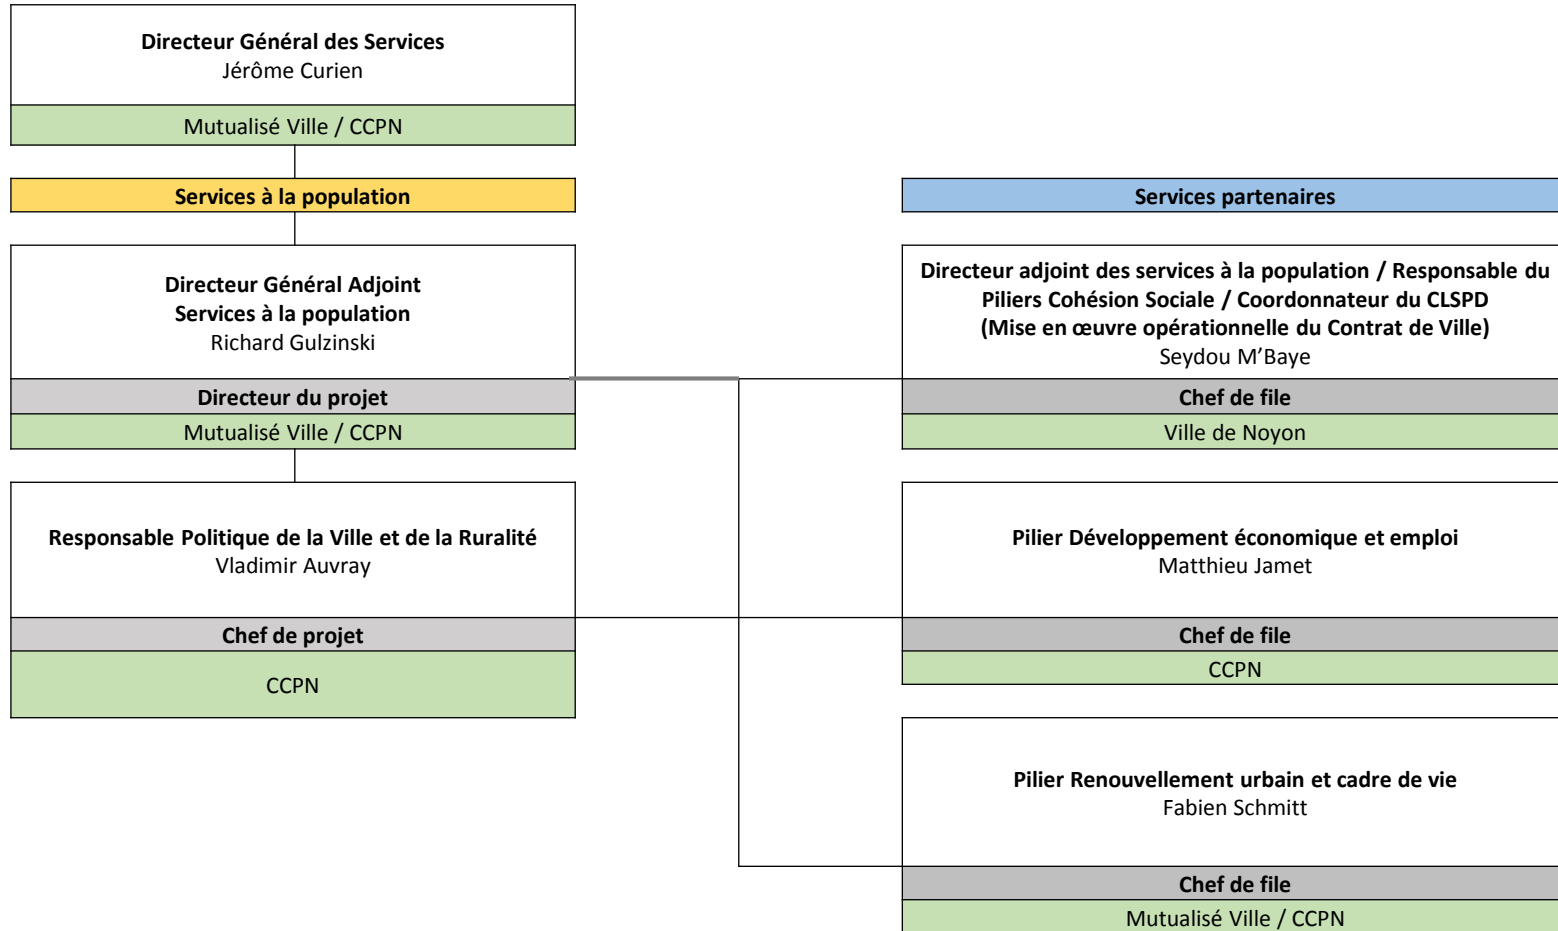

L'ingénierie du contrat de ville