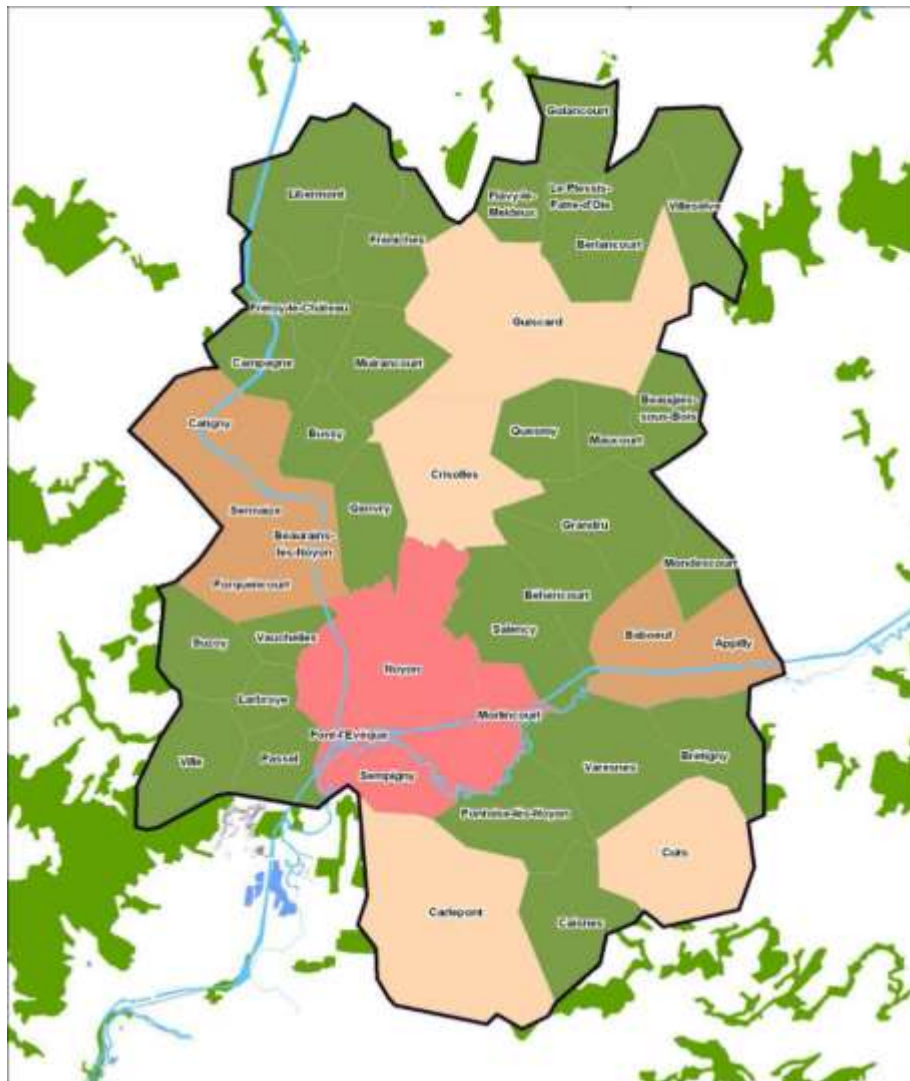

# Le territoire du noyonnais

## Chiffres clés:

- 42 communes, essentiellement rurales
- Territoire de 267 km<sup>2</sup>
- Près de 35 000 habitants

# Mont Saint Siméon